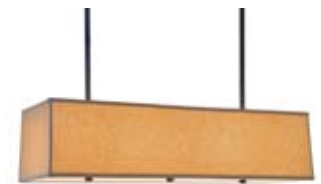

Blythe Sconce
6"W x 6½"D x 13"H
6885.0017

Blythe Chandelier
49"W x 23½"D x 11½"H
6806.0006

Spritz Single Sconce
4"W x 6"D x 8¾"H
6803.0051

Spritz Chandelier
26¼"Diam., 48"H
6806.0983